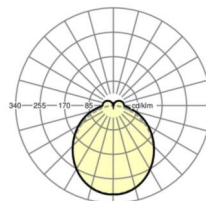

параметры

номер заказа	19475006085
код EAN	4020863409051
номер таможенного тарифа	94051190
Знак прохождения контроля	IP 20, класс защиты I, ENEC10 VDE, F, HACCP DIN10500/Food/IFS-пригодность для применения/BRC, Indoor, CE
Степень ударопрочности IK	IK03 (-20°C bis 45°C)
Температура окружения	ta -20°C в 45°C
Особые свойства	Готовность к IoT «Ready for IoT»
Гарантийный срок	5 лет
Государственные программы поддержки	BEG - государственные субсидии для энергосберегающих зданий (действительна только для Германии)

электротехника

Балласт	Электронный драйвер DALI2 (1 штука)
Мощность системы	26W
сетевое напряжение	230V/50Hz
автоматический предохранитель (пусковой ток)	20 штук/B10, 32 штук/B16, 33 штук/C10, 53 штук/C16
класс энергосбережения/Источник света	E

Оптика

Оснастка	LED, цветопередача/оттенок света CRI ≥ 80 / 3000K
Допуск для координаты цветности (MacAdam)	3SDCM
Номинальный световой поток	3822lm
Срок службы LED	50000h L80/B10 (Tq 45°C)
светоотдача светильников	149lm/W
Угол излучения	115° (C0) / 110° (C90)
UGR поп./вдоль	24.1 / 23.5

DEEP-LINK

<https://www.regiolum.de/ru/article/19475006085>

Ссылка	LED 4000lm 830
ηLB	100 %
Φ ↓/↑	90 % / 10 %
UGR поп./вдоль	24.1 / 23.5